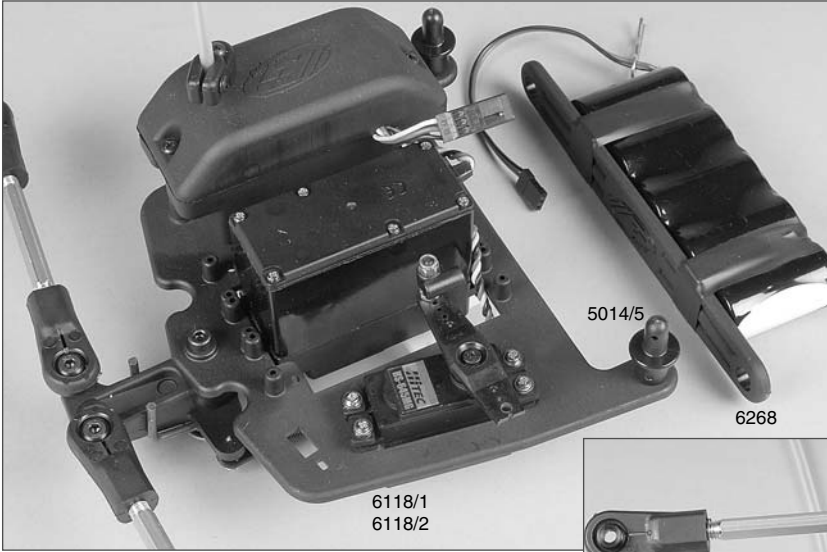

Montageanleitung für RC-Platte 1:6 /
Mounting instruction for RC-plate 1:6
Best.-Nr./ Item N°. 6004/1, 6007, 6008, 12005, 12010, 12011, 12012, 12013

FG Modellsport-Vertriebs-GmbH
Spannerstr. 2
73650 Winterbach-Germany
Phone: +49 7181 9677-0
Fax: +49 7181 9677-20
info@fg-modellsport.de
www.fg-modellsport.de