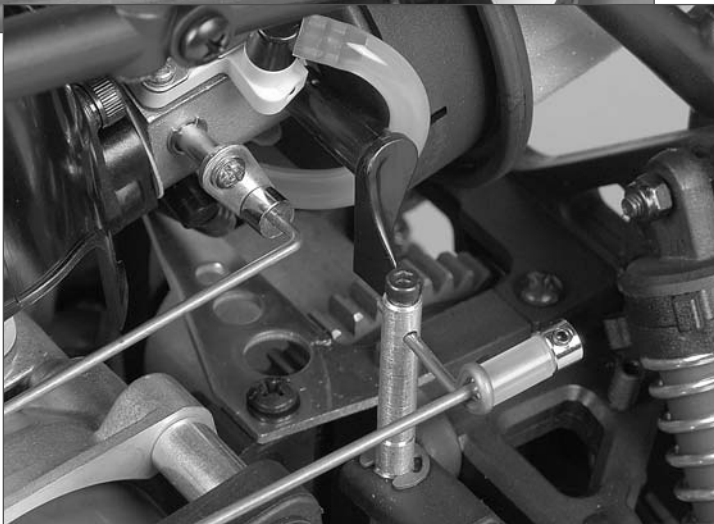

Montageanleitung für RC-Platte 1:6 /
Mounting instruction for RC-plate 1:6
Best.-Nr./ Item N°. 6004/1, 6007, 6008, 12005, 12010, 12011, 12012, 12013

FG Modellsport-Vertriebs-GmbH
Spannerstr. 2
73650 Winterbach-Germany
Phone: +49 7181 9677-0
Fax: +49 7181 9677-20
info@fg-modellsport.de
www.fg-modellsport.de