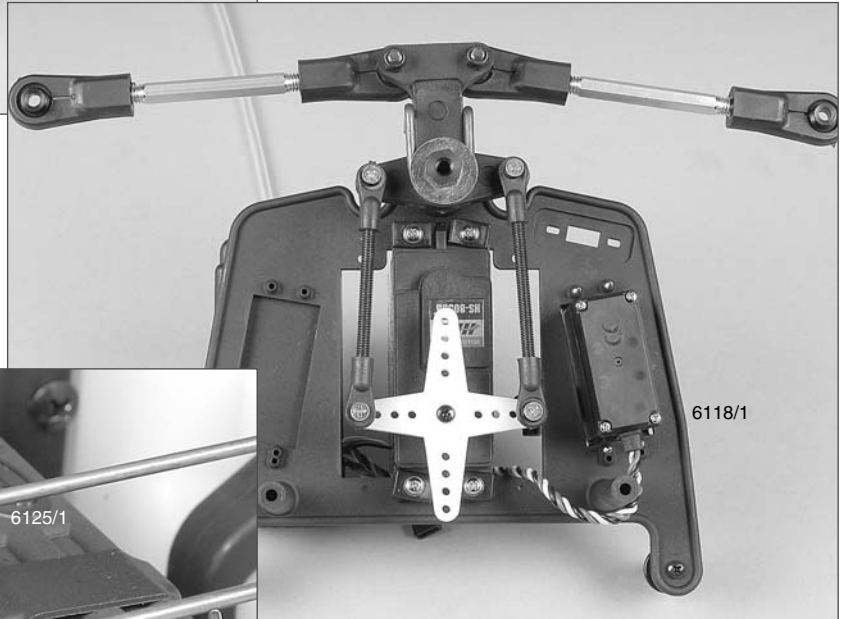

Montageanleitung für RC-Platte 1:6 /
Mounting instruction for RC-plate 1:6
Best.-Nr./ Item N°. 6004/1, 6007, 6008, 12005, 12010, 12011, 12012, 12013

FG Modellsport-Vertriebs-GmbH
Spannerstr. 2
73650 Winterbach-Germany
Phone: +49 7181 9677-0
Fax: +49 7181 9677-20
info@fg-modellsport.de
www.fg-modellsport.de