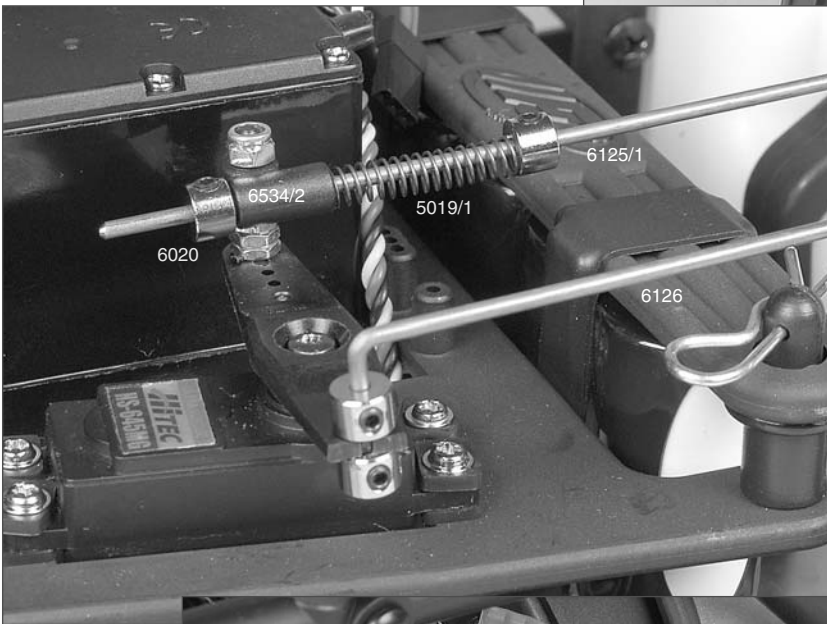

Montageanleitung für RC-Platte 1:6 /
Mounting instruction for RC-plate 1:6
Best.-Nr./ Item N°. 6004/1, 6007, 6008, 12005, 12010, 12011, 12012, 12013

FG Modellsport-Vertriebs-GmbH
Spannerstr. 2
73650 Winterbach-Germany
Phone: +49 7181 9677-0
Fax: +49 7181 9677-20
info@fg-modellsport.de
www.fg-modellsport.de